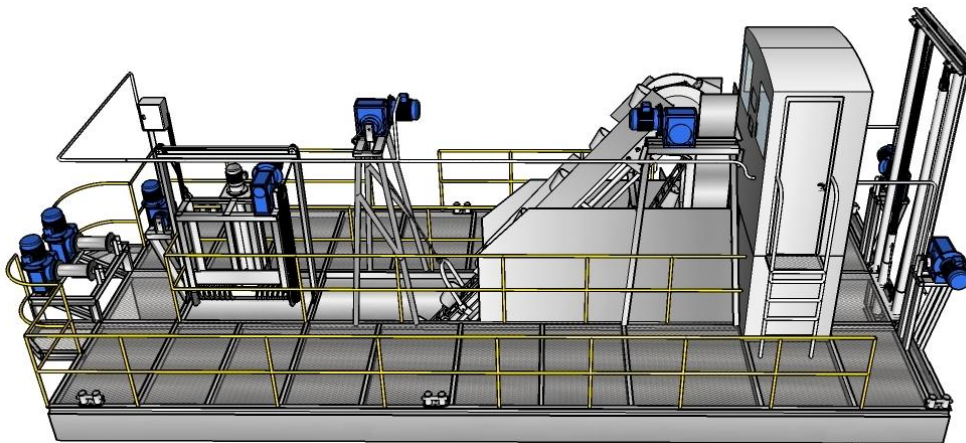

Добывочный снаряд включает в себя: понтонное плавучее основание, рубку с выносным пультом управления и навигационной системой, механизм разматывания/смотывания электрокабеля, агрегат скоча и удаления гипсовой корки, механизм папильонирования, свайного перемещения и установки на забое, черпаковый механизм забора лечебной грязи и его подъема/опускания на забой.

Основные и габаритные размеры снаряда: 10800x4000x1900 мм, вес оборудования – 11,65 т.

Потребляемая электрическая мощность, кВт – 27,53. Все узлы и механизмы аппарата выполнены из нержавеющей стали и имеют антикоррозионное покрытие.

Сроки изготовления аппарата – не более 3.5 мес. Стоимость – 11083000 руб.

ИП Н. Бычек «Центр по сапропелю»