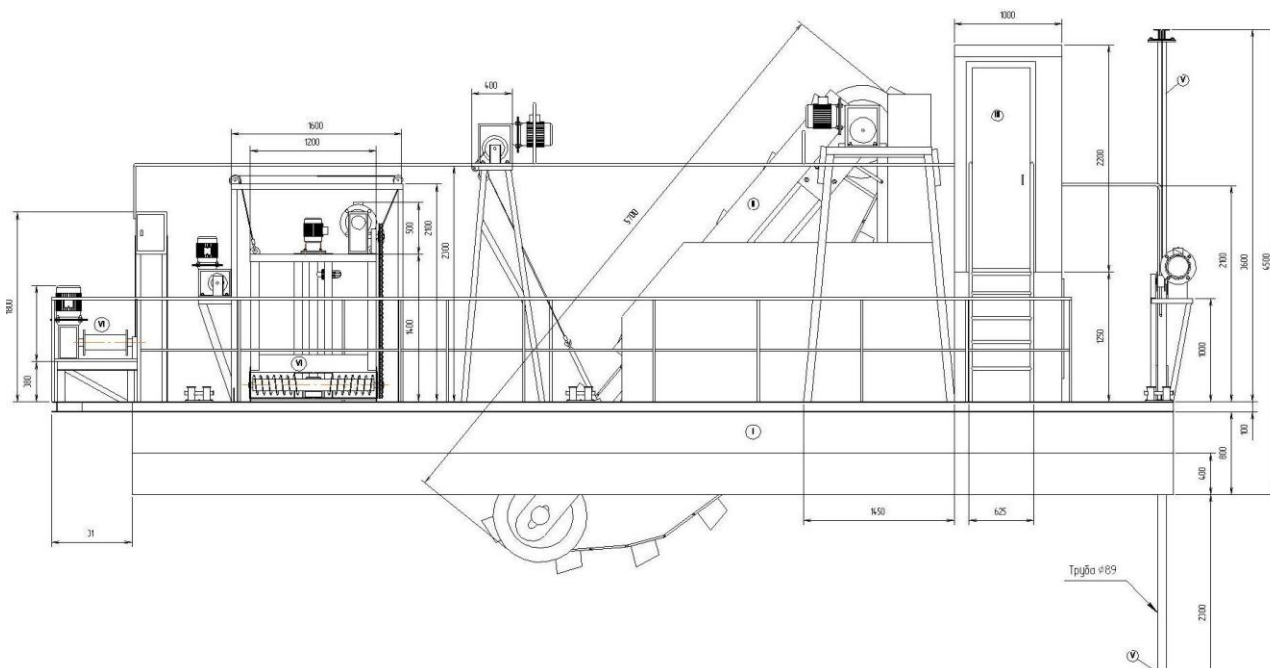

Добывочный снаряд включает в себя: понтонное плавучее основание, рубку с выносным пультом управления и навигационной системой, механизм разматывания/смотывания электрокабеля, агрегат скоча и удаления гипсовой корки, механизм папильонирования, свайного перемещения и установки на забое, черпаковый механизм забора лечебной грязи и его подъема/опускания на забой.

Основные и габаритные размеры снаряда: 10800x4000x1900 мм, вес оборудования – 11,65 т.

Потребляемая электрическая мощность, кВт – 27,53. Все узлы и механизмы аппарата выполнены из нержавеющей стали и имеют антикоррозионное покрытие.