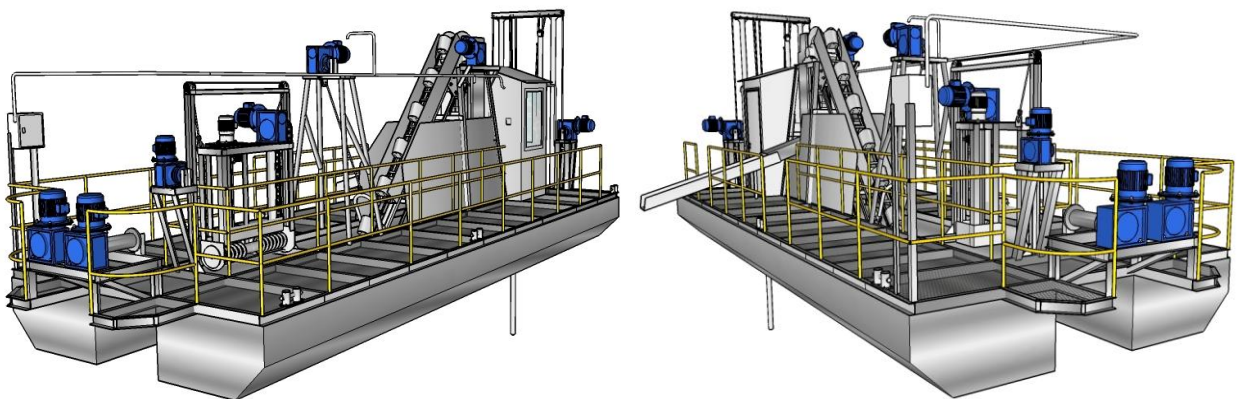

Добывочный снаряд включает в себя: понтонное плавучее основание, рубку с выносным пультом управления и навигационной системой, механизм разматывания/смотывания электрокабеля, агрегат скоча и удаления гипсовой корки, механизм папильонирования, свайного перемещения и установки на забое, черпаковый механизм забора лечебной грязи и его подъема/опускания на забой.

Основные и габаритные размеры снаряда: 10800x4000x1900 мм, вес оборудования – 11,65 т.

Потребляемая электрическая мощность, кВт – 27,53. Все узлы и механизмы аппарата выполнены из нержавеющей стали и имеют антикоррозионное покрытие.

Сроки изготовления аппарата – не более 3.5 мес. Стоимость – 11083000 руб.

ИП Н. Бычек «Центр по сапропелю»