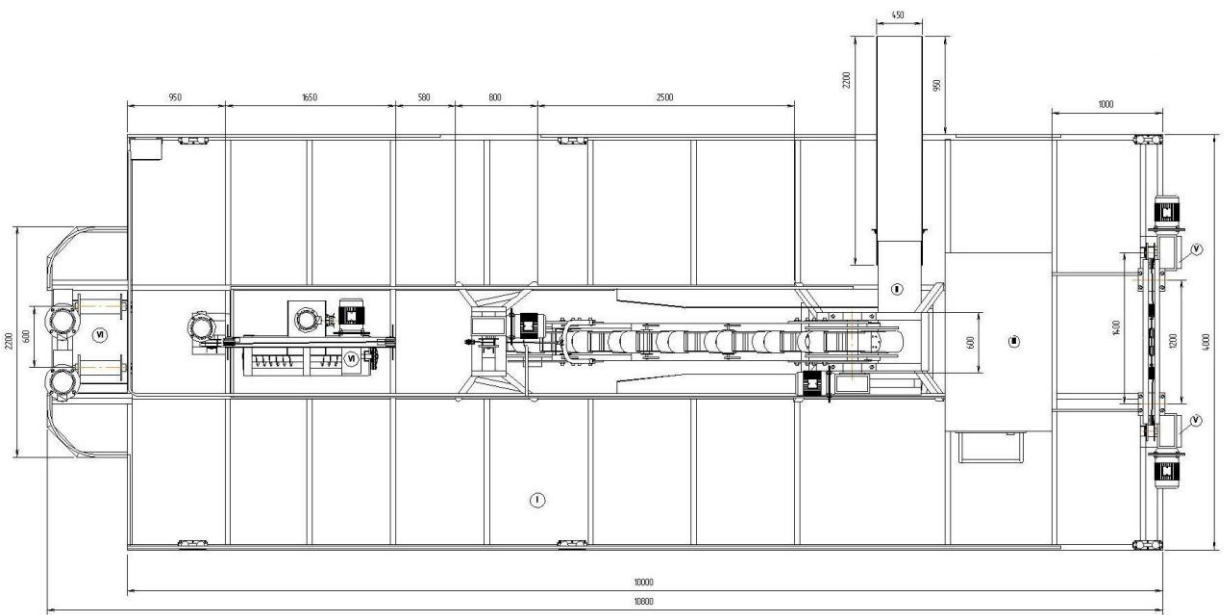

Добывочный снаряд включает в себя: понтонное плавучее основание, рубку с выносным пультом управления и навигационной системой, механизм разматывания/смотывания электрокабеля, агрегат скоча и удаления гипсовой корки, механизм папильонирования, свайного перемещения и установки на забое, черпаковый механизм забора лечебной грязи и его подъема/опускания на забой.

Основные и габаритные размеры снаряда: 10800x4000x1900 мм, вес оборудования – 11,65 т.

Потребляемая электрическая мощность, кВт – 27,53. Все узлы и механизмы аппарата выполнены из нержавеющей стали и имеют антикоррозионное покрытие.