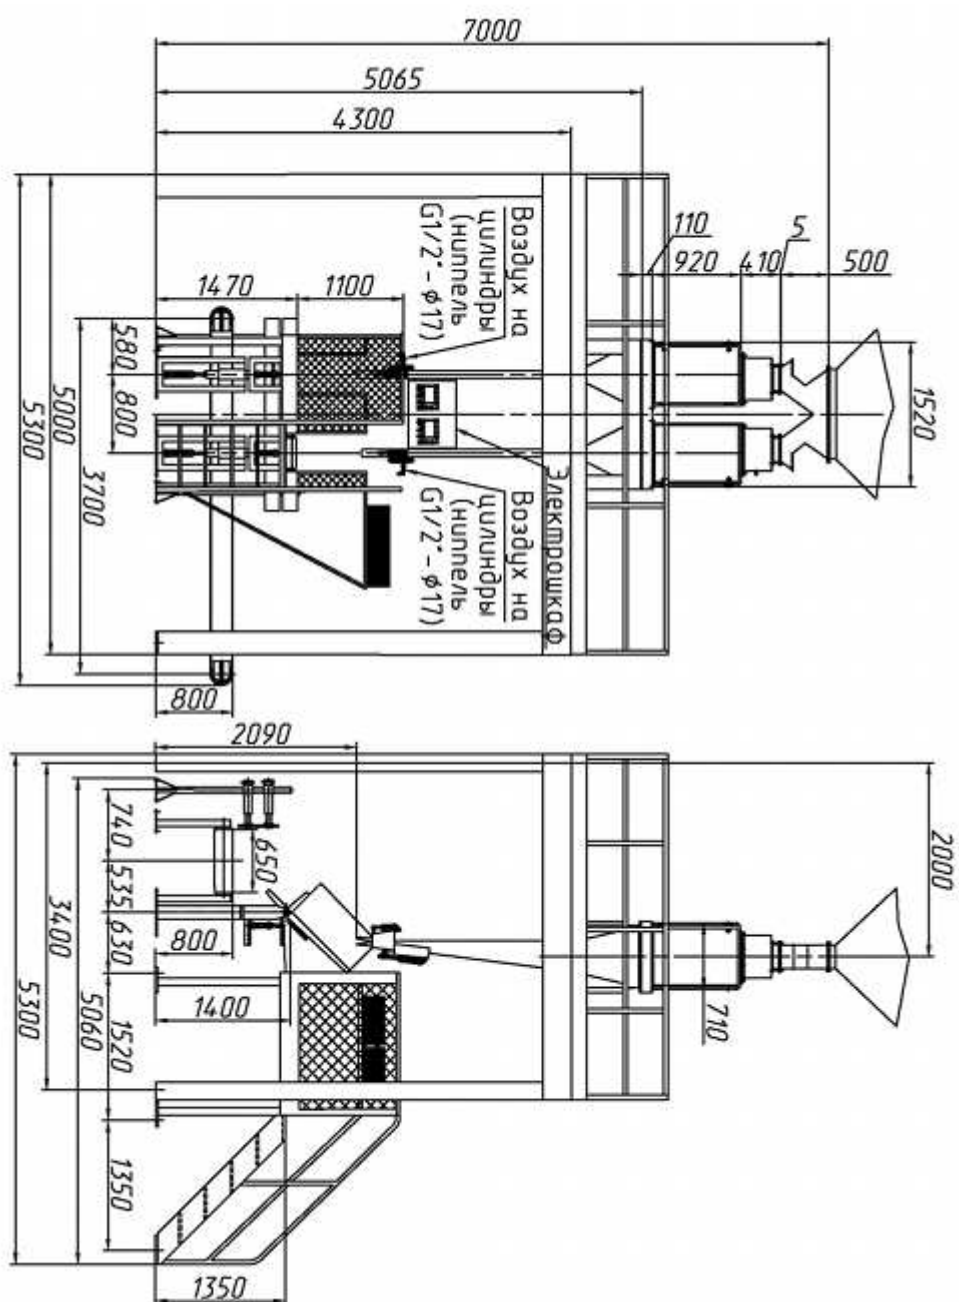

КОММЕРЧЕСКОЕ ПРЕДЛОЖЕНИЕ

Гравитационный дозатор материалов ГДМ-2

Гравитационный дозатор материалов ГДМ-2 предназначен для полуавтоматического весового дозирования сыпучих продуктов в клапанные мешки. Полуавтоматическое весовое дозирование состоит из предварительного промежуточного дозирования в весовой бункер, с последующей разгрузкой в мешок. Управление процессом дозирования электропневматическое, основанное на преобразовании сигналов, поступающих с пульта управления и тензодатчика.

Основные технические характеристики

1. Производительность, мешков в час	до 600
2. Тип тары	мешки клапанные по ГОСТ 2226, ГОСТ 17811
3. Наибольший предел дозирования, НПД, кг	50
4. Наименьший предел дозирования, НмПД, кг	10
5. Класс точности по ГОСТ 10223	0,5
6. Способ измерения	тензометрическая система измерений
7. Способ дозирования	гравитационный, с помощью заслонки управляемой пневмоприводом
8. Материалы, соприкасающиеся с продуктом	сталь марки 12Х18Н10Т
9. Индикация весовая	цифровой дисплей
10. Режим работы	круглосуточный
11. Климатическое исполнение ГОСТ 15150	УХЛ 4
12. Напряжение и частота питающей электросети, В/Гц	220/50(без учета транспортера)*
13. Питание цепей управления (от встроенного источника питания), В/Гц	24/00
14. Потребляемая мощность, кВт, не более	0,2 (без учета транспортера)*
15. Степень защиты эл.оборудования по ГОСТ 14254-96	не ниже IP 54
16. Давление сжатого воздуха в пневматической сети, МПа	0,4-0,6
17. Расход сжатого воздуха, нм ³ /ч	50
18. Расход воздуха на всасывание, м ³ /ч	500 при разрежении 0,001 МПа
19. Габаритные размеры, мм	5300x5300x7000
20. Масса, кг	1650

* По требованию заказчика дозатор может оснащаться транспортером, что и показано на габаритном чертеже.

Габаритный чертеж:

Центр по сапроелю предлагает совместно с оборудованием Проектное решение для бизнеса (120 тыс. руб), бизнес-план участка фасовки материалов и сыпучих веществ (15-65 тыс. руб), ТЭО бизнеса по фасовке и упаковке (64,5 тыс. руб), выполненных на бумажном и CD носителях.